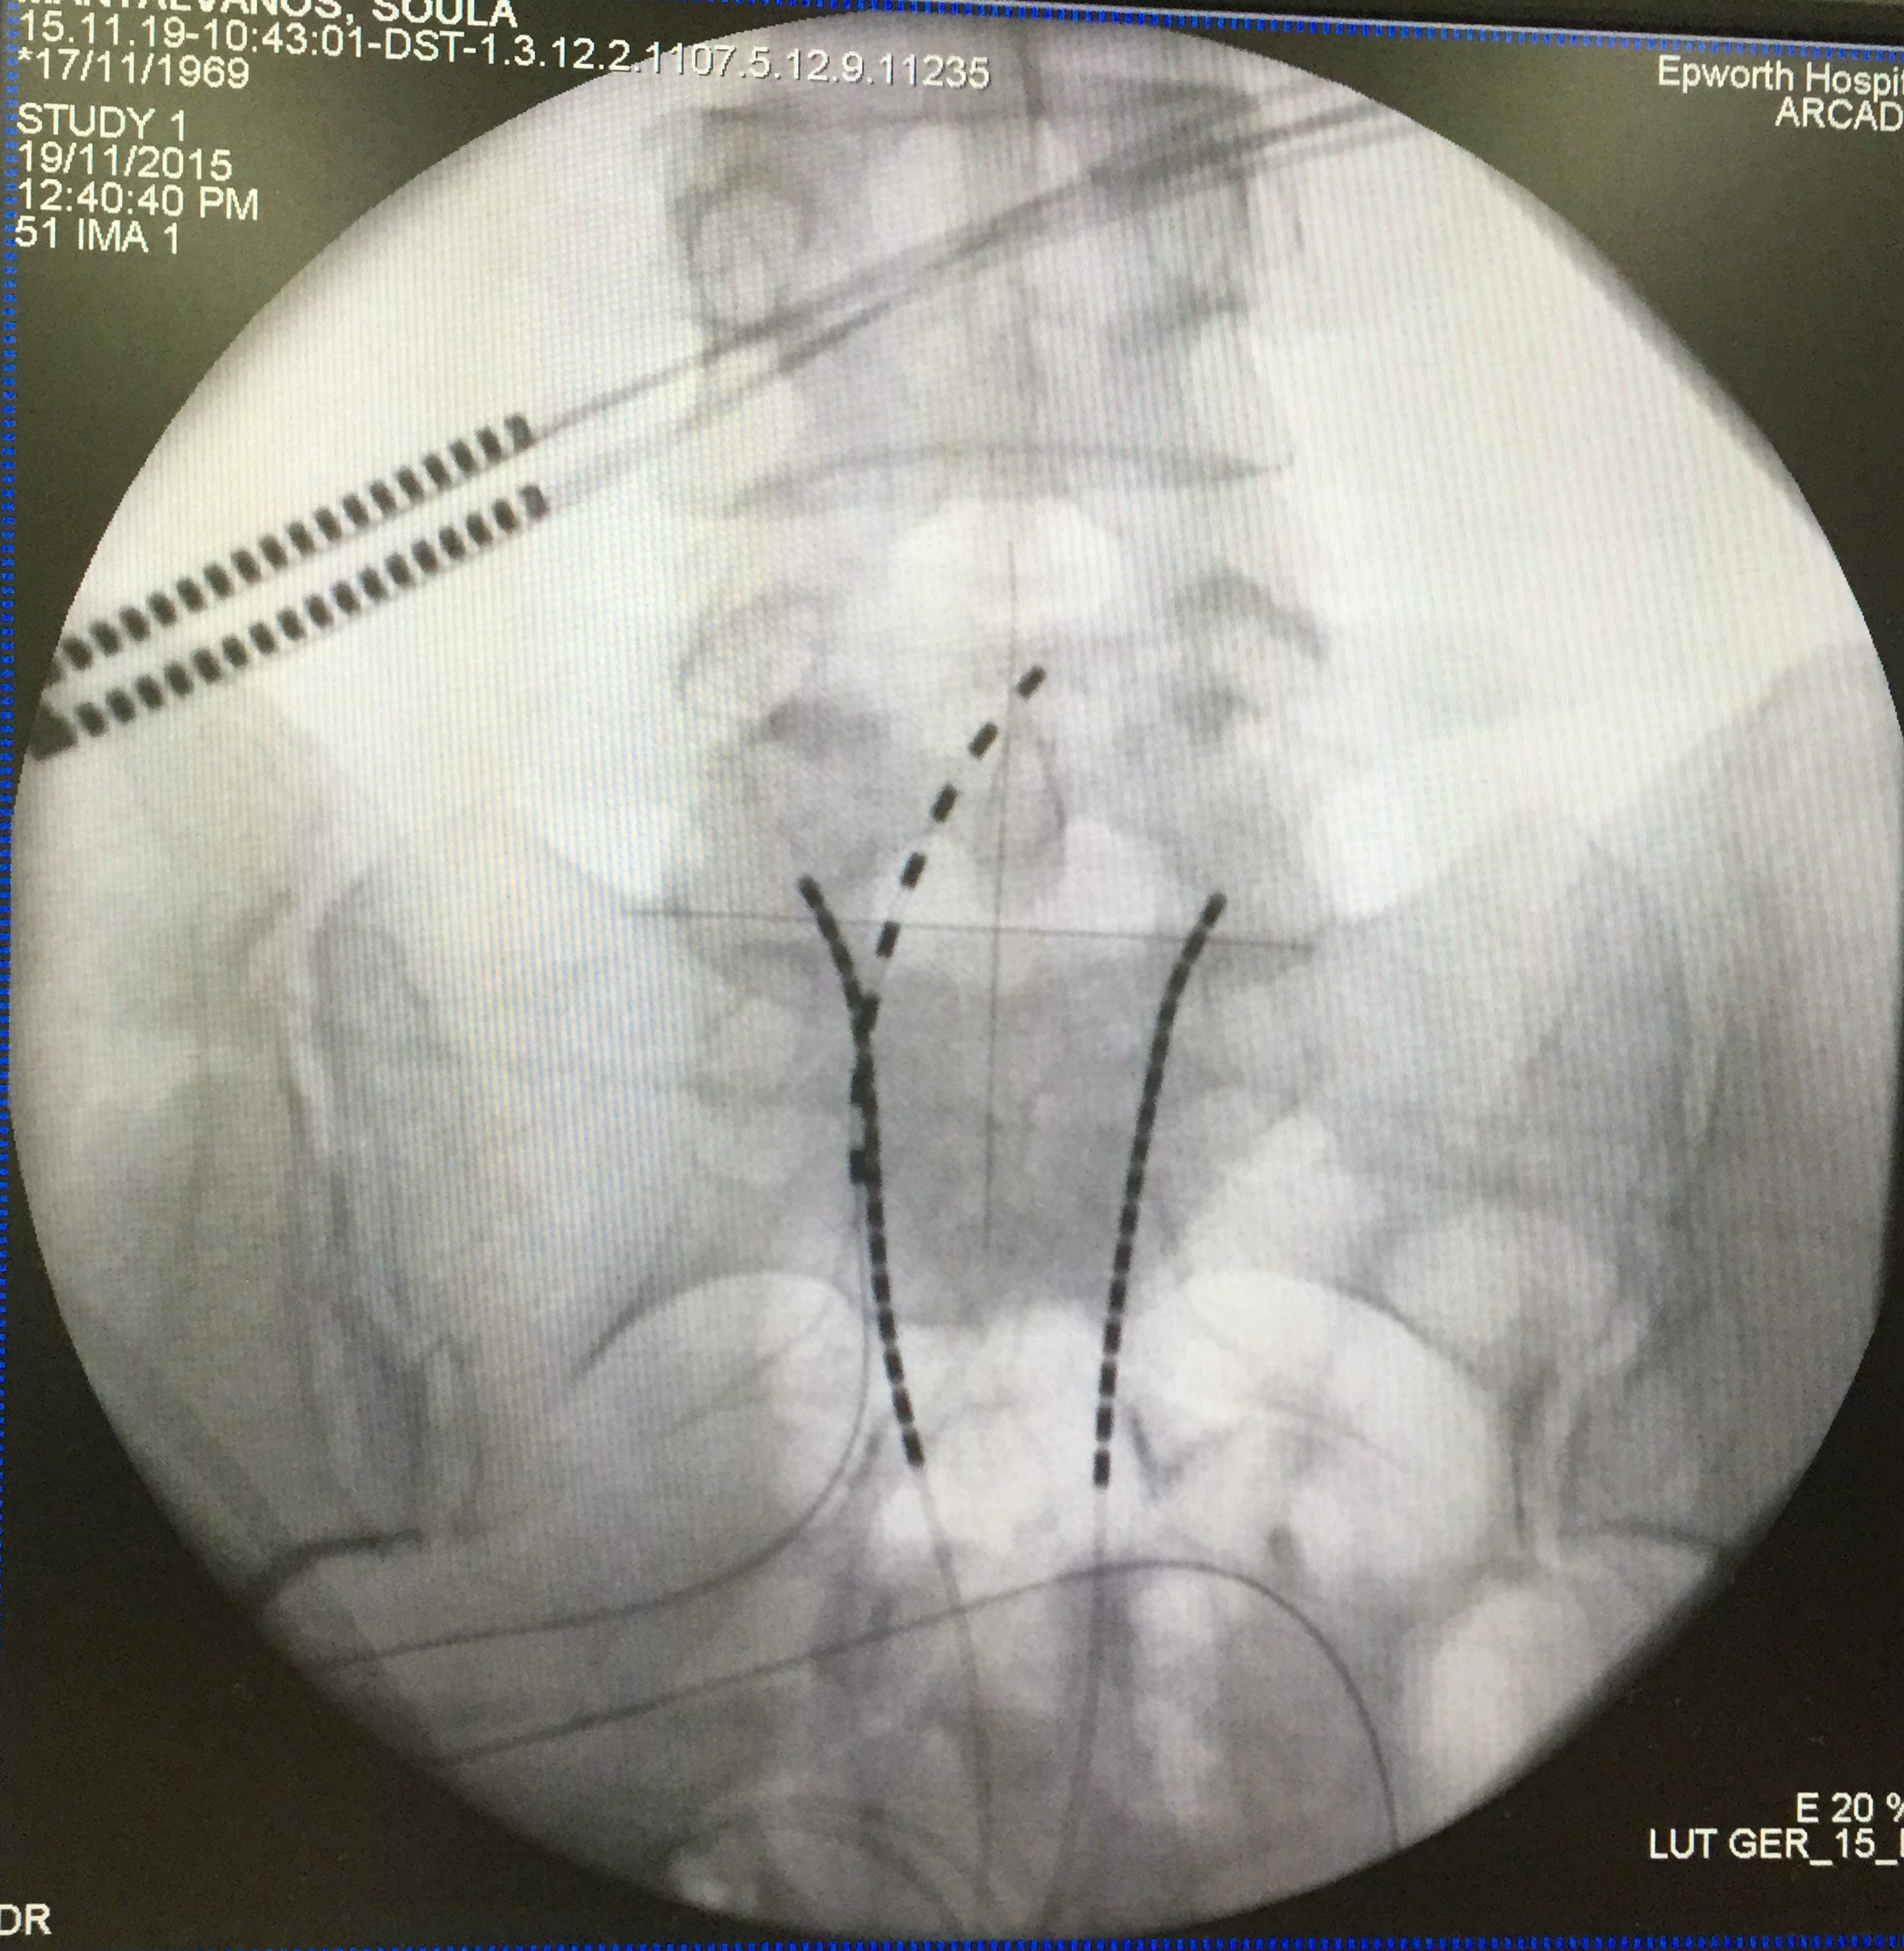

MANTALVANOS, SOULA
15.11.19-10:43:01-DST-1.3.12.2.1107.5.12.9.11235
*17/11/1969

Epworth Hospital
ARCADIA

STUDY 1
19/11/2015
12:40:40 PM
51 IMA 1

E 20 %
LUT GER_15_L

DR

SIEMENS